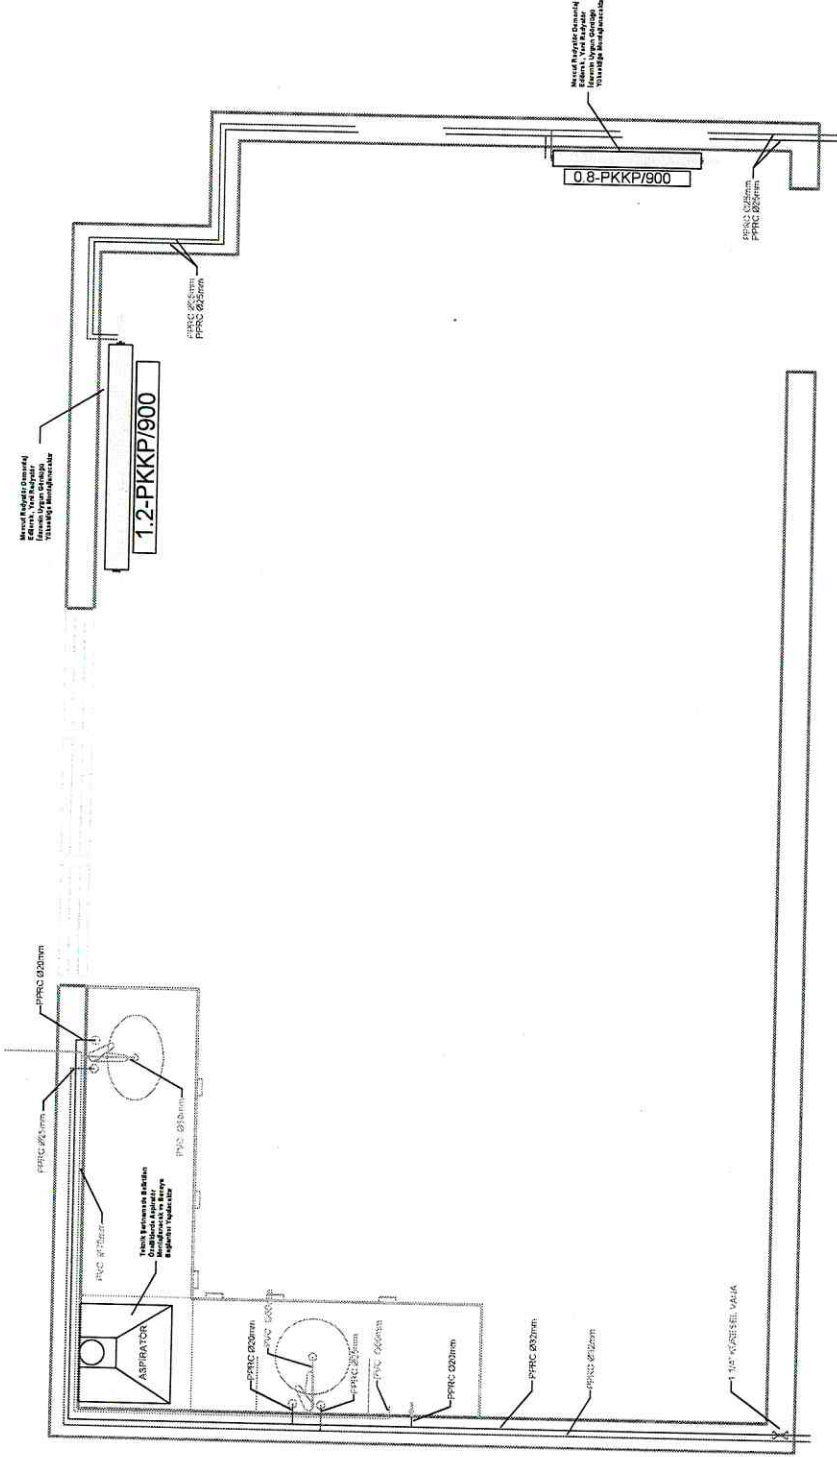

UYGUNDUR

...../2020
Mete KUŞ
Hava Pilot Albay
5'inci Ana Jet Üs Komutanı

KONTROL EDEN VE ONAY

Altınel ÖZER
F.Y. İş. Uzmanı
İçişleri Bakanlığı

HAZIRLAYAN

Burak ALTIPARMAK
Hv. Müh. Tđm.
Mak. Müh.

MEKANİK PROJE

073 GM NO LU BİREM
BİLGİSAYAR DERSANESİ
ONARIMI